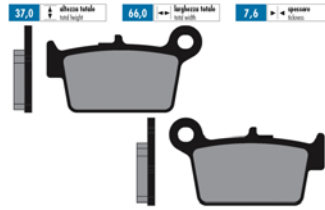

Brake Pads Polini Original Beta RR

Type: //Brake pads
Brand: **POLINI**
Art. No.: P174.0125