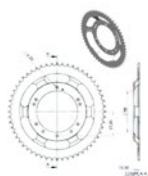

Rear Sprocket 53 teeth - 420 green Rieju MRT

Type: //Rear sprocket
Brand: **STR8**
Art. No.: STR-701.53/GR

Rear Sprocket 56 teeth Peugeot 103 SPX / RCX (Grimeca rims)

Type: //Rear sprocket
Brand: **STANDARD PARTS**
Art. No.: CGN2954