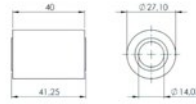

Silentblock Bush / Buffer swingarm 14x27x41,25x40mm Yama-

Type: //Silentbloc
Brand: **STANDARD PARTS**
Art. No.: CGN499450