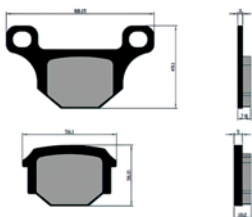

Brake Pads Polini Original Rieju MRT

Type: //Brake pads
Brand: **POLINI**
Art. No.: P174.0187