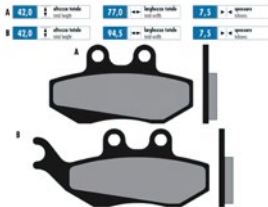

Brake Pads Polini Original Piaggio (Grimeca)

Type: //Brake pads
Brand: **POLINI**
Art. No.: P174.0017