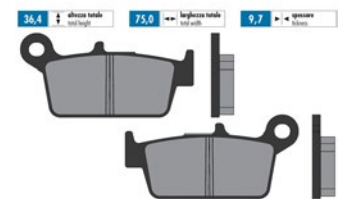

Type: //Brake pads
Brand: **POLINI**
Art. No.: P174.0074

Brake Pads Malossi MHR Piaggio Zip / Vespa / MP3

Type: //Brake pads
Brand: **MALOSI**
Art. No.: M6215006BR

Brake Pads Polini Original HM Dérapage 2006