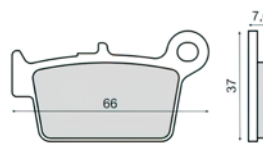

Brake Pads Polini sintered MBK Nitro / Booster

Type: //Brake pads
Brand: **POLINI**
Art. No.: P174.2010

Brake Pads Beta RR

Type: //Brake pads
Brand: **STANDARD PARTS**
Art. No.: MF40.00230

Brake Pads Polini Original Peugeot Speedfight