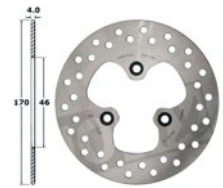

Brake Disc front 170mm Peugeot Kisbee 50cc

Type: //Brake disc
Brand: **STANDARD PARTS**
Art. No.: L-SA20401363