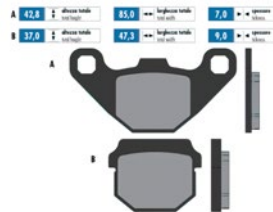

Brake Pads Polini Original Peugeot Kisbee

Type: //Brake pads
Brand: **POLINI**
Art. No.: P174.0074