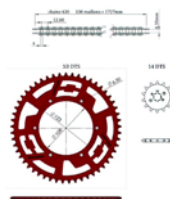

Chain Kit AFAM 14x54 Motorhispania KN1 125 / KN2 125

Type: //Chain kit
Brand: **AFAM**
Art. No.: AFAMKS-A-45

Chain Kit aluminium red 14x53 - 420 Doppler Derbi GPR / Aprilia

Type: //Chain kit
Brand: **DOPPLER**
Art. No.: CGN492591