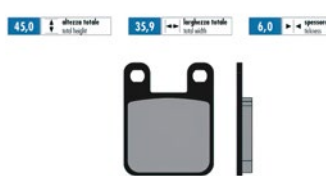

Brake Pads Polini Original Derbi / Peugeot / Rieju

Type: //Brake pads
Brand: **POLINI**
Art. No.: P174.0015